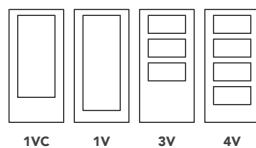

Vidrieras

Roble H