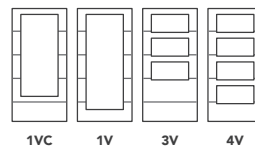

Vidrieras

Haya Vapor H