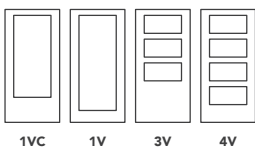

Vidrieras

Haya Vapor L