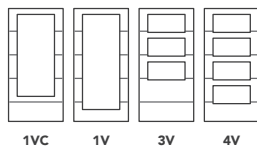

NOVEDAD

Vidrieras

NOVEDAD

Vidrieras

Vidrieras

Vidrieras

Vidrieras

Vidrieras