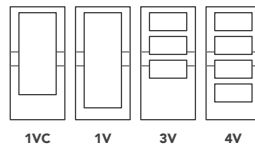

- Bastidor perimetral de madera de pino o MDF
- Interior espuma de poliestireno (EPS)
- Paramentos exteriores HDF 7mm de espesor

660

Vidrieras

1V

Tipos de puerta (consultar más opciones)

Interior

Entrada

Armario

100

Vidrieras

120

Vidrieras

200

Vidrieras

400

Vidrieras