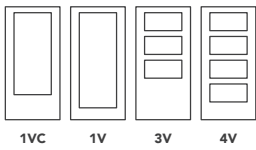

- 1 Poliestireno
- 2 Aglomerado
- 3 MDF Hidrófugo

Tipos de puerta (consultar más opciones)

Interior

Entrada

Armario

2040

Vidrieras

Puertas lacadas

- Bastidor perimetral de madera de pino o MDF
- Interior espuma de poliestireno (EPS)
- Paramentos exteriores HDF 7mm de espesor

660

Vidrieras

1V

Tipos de puerta (consultar más opciones)

Interior

Entrada

Armario

100

Vidrieras

120

Vidrieras

200

Vidrieras

400

Vidrieras