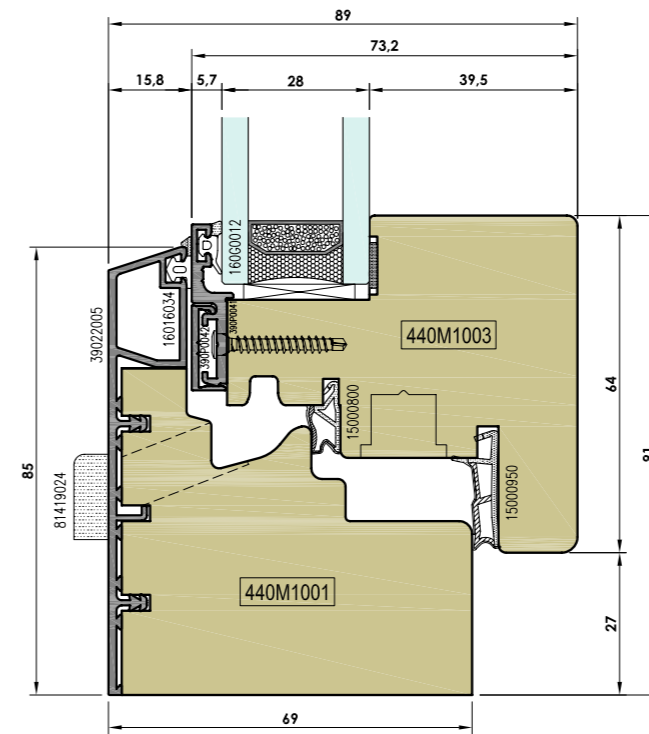

Premarcos

Cabecero Múltiple
Secciones:
40 x 60 / 70 / 80 / 90 / 100 / 110 / 120 / 130 / 140

Armazones

Para revoque, cartón-yeso. dos hojas, doble paralelo, kit corredera vista

Puerta acorazada

La puerta ideal para la reforma
Dotada de 10 puntos de cierre lateral. Las diferentes posibilidades de instalación, marco y premarco de obra o marco tubular para premarco de madera, hacen de ASSO-10 la puerta perfecta para su instalación en reforma o sustitución sin obra.

Ventanas

Line 90

Madera	Pino laminado
Aluminio	Lacado Ral imitación madera
Espesor Vidrio	Hasta 48 mm
Transmitancia	Uw=1,07
Permeabilidad al aire	Clase 4
Resistencia al viento	Clase C5
Espesor del marco	90 mm
Espesor de la hoja	89 mm

Nature

Madera	Pino natural o laminado
Espesor Vidrio	Hasta 24 mm
Transmitancia	Uw=1,1
Permeabilidad al aire	Clase 4
Resistencia al viento	Clase C5
Espesor del marco	93 / 78 / 68 / 57 mm
Espesor de la hoja	68 mm

Line 90

Nature

Panoramika

Madera	Pino laminado	Pino laminado
Aluminio	Lacado Ral imitación madera	Lacado Ral imitación madera
Espesor Vidrio	Hasta 28 mm	Hasta 48 mm
Transmitancia	Uw=1,1	Uw=1,07
Permeabilidad al aire	Clase 4	Clase 4
Resistencia al viento	Clase C5	Clase C5
Espesor del marco	69 mm	69 mm
Espesor de la hoja	73 mm	73 mm