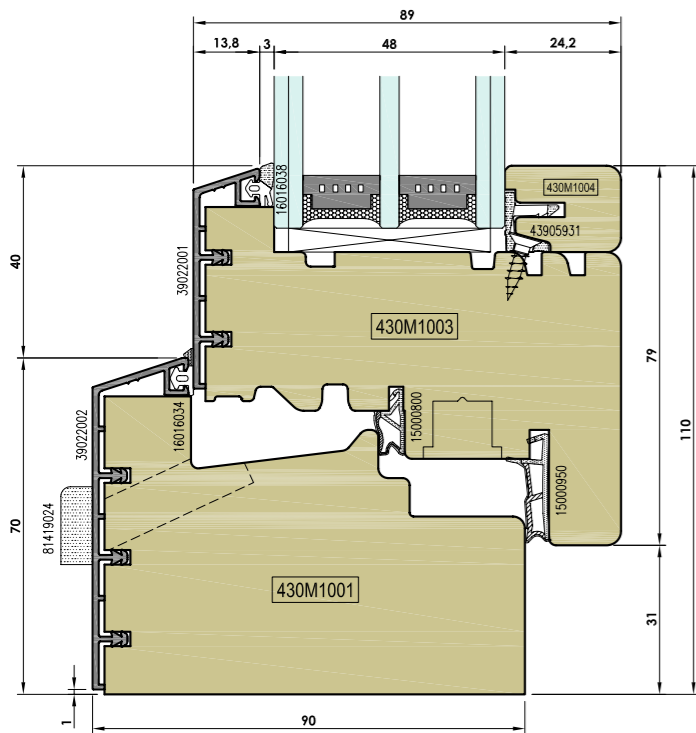

Line 90

PVC la mejor ventana

Colores	Múltiples
Acabados	Múltiples
Cristal	Triple acristalamiento
Transmitancia	Uw=0,73 W/m²k
Junta	Central
Seguridad	Hasta RC3
Aislamiento acústico	Hasta 47 db