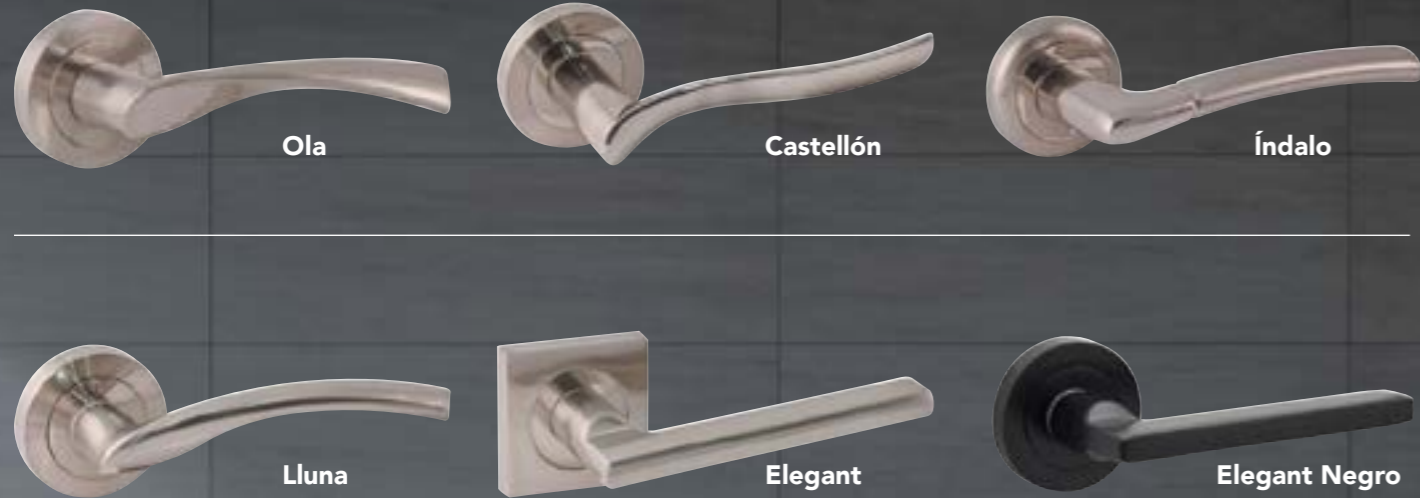

**Puerta Madera Maciza
L/MZ
Haya vaporizada
Roble
Maciza
4V**

**Puerta Madera Maciza
H/MZ
Haya vaporizada
Roble
Maciza
4V**

**Puerta Madera Maciza
8500
Roble
Maciza
4V**

Manillas

Elementos fundamentales para dar el toque final a tu puerta.
Ergonomía, practicidad y elegancia van de la mano en nuestra selección

Premarcos

Cabecero Múltiple
Secciones:
40 x 60 / 70 / 80 / 90 / 100 / 110 / 120 / 130 / 140

Armazones

Para revoque, cartón-yeso. dos hojas, doble paralelo, kit corredera vista

Puerta acorazada

La puerta ideal para la reforma
Dotada de 10 puntos de cierre lateral. Las diferentes posibilidades de instalación, marco y premarco de obra o marco tubular para premarco de madera, hacen de ASSO-10 la puerta perfecta para su instalación en reforma o sustitución sin obra.