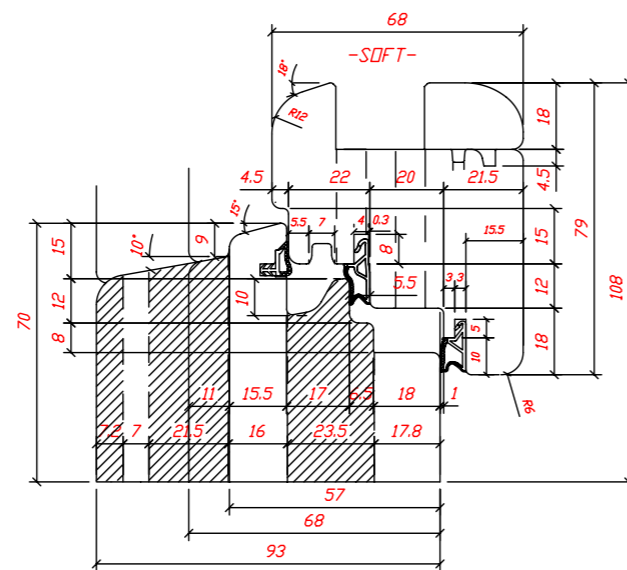

Premarcos

Cabecero Múltiple
Secciones:
40 x 60 / 70 / 80 / 90 / 100 / 110 / 120 / 130 / 140

Armazones

Para revoque, cartón-yeso. dos hojas, doble paralelo, kit corredera vista

Puerta acorazada

La puerta ideal para la reforma
Dotada de 10 puntos de cierre lateral. Las diferentes posibilidades de instalación, marco y premarco de obra o marco tubular para premarco de madera, hacen de ASSO-10 la puerta perfecta para su instalación en reforma o sustitución sin obra.

Ventanas

Line 90

Madera	Pino laminado
Aluminio	Lacado Ral imitación madera
Espesor Vidrio	Hasta 48 mm
Transmitancia	Uw=1,07
Permeabilidad al aire	Clase 4
Resistencia al viento	Clase C5
Espesor del marco	90 mm
Espesor de la hoja	89 mm

Nature

Madera	Pino natural o laminado
Espesor Vidrio	Hasta 24 mm
Transmitancia	Uw=1,1
Permeabilidad al aire	Clase 4
Resistencia al viento	Clase C5
Espesor del marco	93 / 78 / 68 / 57 mm
Espesor de la hoja	68 mm