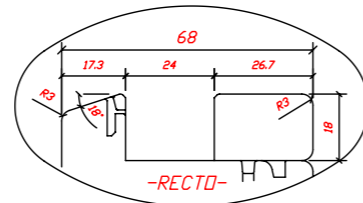

Ventanas

Line 90

Madera	Pino laminado
Aluminio	Lacado Ral imitación madera
Espesor Vidrio	Hasta 48 mm
Transmitancia	Uw=1,07
Permeabilidad al aire	Clase 4
Resistencia al viento	Clase C5
Espesor del marco	90 mm
Espesor de la hoja	89 mm

Nature

Madera	Pino natural o laminado
Espesor Vidrio	Hasta 24 mm
Transmitancia	Uw=1,1
Permeabilidad al aire	Clase 4
Resistencia al viento	Clase C5
Espesor del marco	93 / 78 / 68 / 57 mm
Espesor de la hoja	68 mm