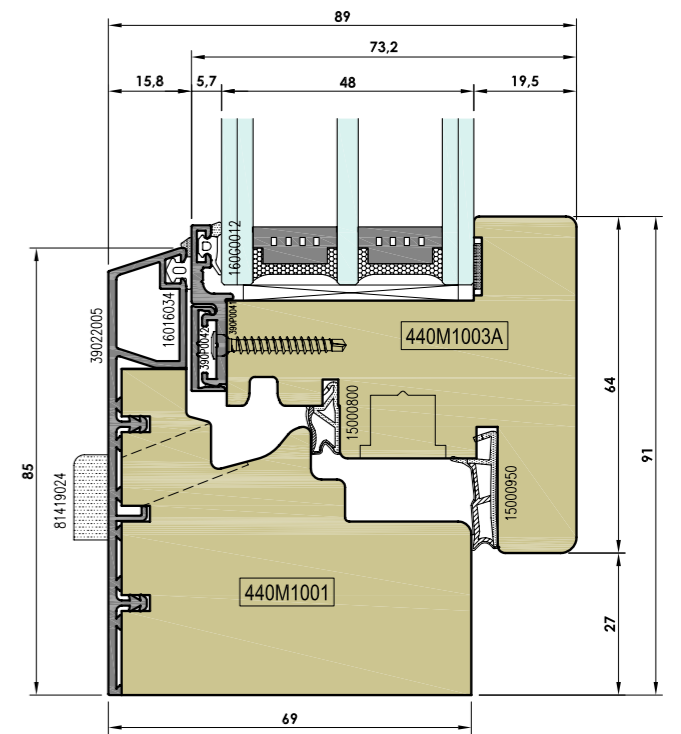

Panoramika plus